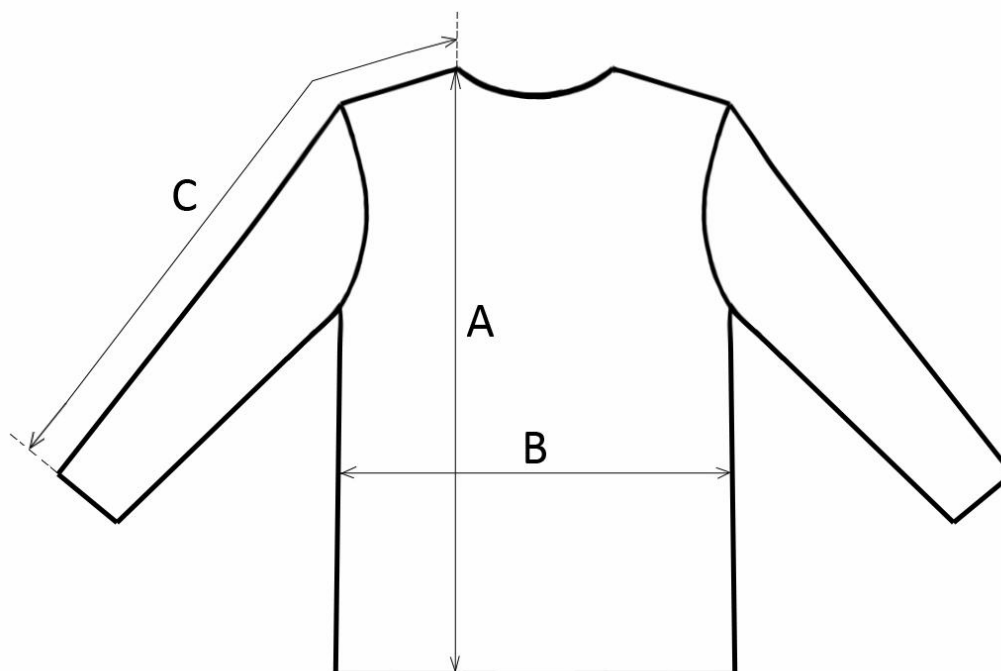

Dobór rozmiarów

A – długość bluzy

B – szerokość bluzy

C - długość rękawa z ramieniem

1. Koszulka POLO

Rozmiar	116	122	128	134	140	146	152	158	164	170	176	182	188
A- długość	49	51	53	55	57	59	61	63	65	67	69	71	73
B- szerokość	36	37	39	40	42	43	45	47	49	51	53	55	57
C- rękaw	22	23	24	26	27	28	30	31	32	34	35	36	38

2. Koszulka z długim rękawem

Rozmiar	116	122	128	134	140	146	152	158	164	170	176	182	188
A- długość	48	50	52	54	56	58	60	62	64	66	68	70	72
B- szerokość	36	37	39	40	42	43	45	47	49	51	53	55	57
C- rękaw	56	58	59	60	61	63	64	65	67	68	70	71	72

3. Bluza zimowa

Rozmiar	116	122	128	134	140	146	152	158	164	170	176	182	188
A- długość	50	53	55	57	59	61	63	65	67	69	71	73	75
B- szerokość	40	41	42	44	45	47	48	50	51	53	54	56	57
C- rękaw	41	44	46	49	51	54	56	59	61	64	66	69	72